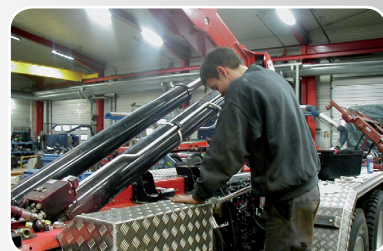

Vi har meget travlt og har brug for flere opbyggere, servicemontører og lærlinge hurtigst muligt!

Jobbene

Vi søger medarbejdere til opbygning på lastvogne samt til opgaver indenfor svejsning, mekanisk montage, hydraulik og pneumatik. Du må meget gerne have erfaring indenfor branchen.

Hvis du har erfaring med hydraulik og pneumatik vil det være en fordel, men ikke en nødvendighed, ellers vil oplæring finde sted.

Lærlinge

Du får oplæring i svejsning, montage og hydraulik og lærer hvordan man bl.a. monterer eksempelvis kraner og hejs på en lastbil. Derudover oplæres du i fejlfinding og reparation på det fulde produktprogram - se meget mere på vores hjemmeside www.sawo.dk.

Vi tilbyder

Gode arbejdsforhold med gode kollegaer, hvor der arbejdes i et uformelt miljø og med en fri omgangstone.

Din nye arbejdsplads ligger på enten Industrimarken 1, 9530 Støvring eller Sundsholmen 9A, 9400 Nørresundby.

Send hurtigst muligt din ansøgning til mailen jhv@sawo.dk, hvis du ønsker at søge i Støvring. Eller ring til værkstedschef Jørgen Hvolbæk på telefon 2774 7600.

Hvis du ønsker at søge i Nørresundby skal du sende en ansøgning til mailen mok@sawo.dk. Eller ring til værkfører Morten Knudstrup på telefon 2963 0530.

Hvis du vil søge job i Tilst skal du sende en ansøgning til mailen ksp@sawo.dk. Eller ring til værkstedschef Kasper S. Mortensen på telefon 2963 0118.

Vi glæder os til at byde dig velkommen hos SAWO teamet.

SAWO®

SAWO er Danmarks førende leverandør af kvalitetsprodukter og 1. klasses service indenfor hydrauliske og beslægtede lasthåndteringsprodukter til transport- og entreprenørbranchen. Vores mange fleksible medarbejdere, udfører dagligt salg, service samt produktion af opbygninger fra 13 afdelinger fordelt over hele landet. Vi er stolte over, at vi har været markedsledende i over 56 år.

www.sawo.dk