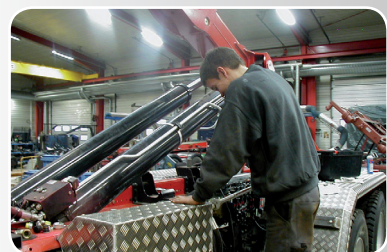

LASTVOGNSOPBYGGERE SØGES

Vi har travlt - Er du landbrugsmaskinmekaniker, alsidig lastvognsmekaniker, klejnsmed eller lignende?

Jobbet

Vi søger hurtigst muligt et par smede til opbygning på lastvogne samt til opgaver indenfor svejsning, mekanisk montage, hydraulik og pneumatik. Du må meget gerne have erfaring indenfor lastbilbranchen.

Din Profil

Hvis du har erfaring med hydraulik og pneumatik vil det være en fordel, men ikke en nødvendighed, ellers vil oplæring finde sted. Det vil også være et plus, hvis du har flair eller interesse for el, men det er ikke et krav.

Det forventes, at du leverer den absolutte bedste service og fleksibilitet, og leverer den bedst mulige kvalitet i udførelsen af opgaverne.

Vi tilbyder

Gode arbejdsforhold med gode kollegaer, hvor der arbejdes i et uformelt miljø og med en fri omgangstone. Du får mulighed for at deltage i nødvendige kurser og uddannelse.

Din nye arbejdsplads ligger på Industrimarken 1, 9530 Støvring. Send hurtigst muligt din ansøgning til mailadressen jhv@sawo.dk. Eller ring til værkstedschef Jørgen Hvolbæk på 2774 7600.

Vi glæder os til at byde dig velkommen hos SAWO teamet.

SAWO®

SAWO er Danmarks førende leverandør af kvalitetsprodukter og 1. klasses service indenfor hydrauliske og beslægtede lasthåndteringsprodukter til transport- og entreprenørbranchen. Vores mange fleksible medarbejdere, udfører dagligt salg, service samt produktion af opbygninger fra 13 afdelinger fordelt over hele landet. Vi er stolte over, at vi har været markedsledende i over 55 år.

www.sawo.dk