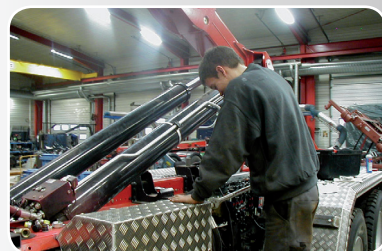

SMED / MEKANIKER SØGES

Vi har travlt og søger derfor snarest muligt en medarbejder til vores afdeling i Humlebæk

Jobbet

Vi søger hurtigst muligt en lastvognsmekaniker, entreprenør- og landbrugsmaskinmekaniker eller automekaniker / kranreparatør til reparation af kraner, hejseled, mekanisk montage, hydraulik og pneumatik. Hvis du ikke er udlært, er det et must, at du har god erfaring med branchen og området, for at søge stillingen.

Som reparatør forventer vi, at du kan arbejde selvstændigt og hvis du har erfaring med at svejse, vil det være en fordel.

Det forventes, at du leverer den absolutte bedste service og fleksibilitet, overholder alle de aftaler du indgår med kunderne og leverer den bedst mulige kvalitet i udførelsen af opgaverne.

Kørekort til kat. B som minimum.

Vi tilbyder

Gode arbejdsforhold med gode kollegaer, hvor der arbejdes i et uformelt miljø og med en fri omgangstone. Du får mulighed for at deltage i nødvendige kurser og uddannelse.

Send hurtigst muligt din ansøgning til tda@sawo.dk. Vi indkalder til samtaler løbende. Ved spørgsmål kan du kontakte Theis Daugaard på 2171 6864. Din ny arbejdsplads ligger på Bakkegaardsvej 308-310, 3050 Humlebæk.

Vi glæder os til at byde dig velkommen hos SAWO teamet.

SAWO®

SAWO er Danmarks førende leverandør af kvalitetsprodukter og 1. klasses service indenfor hydrauliske og beslægtede lasthåndteringsprodukter til transport- og entreprenørbranchen. Vores mange fleksible medarbejdere, udfører dagligt salg, service samt produktion af opbygninger fra 13 afdelinger fordelt over hele landet. Vi er stolte over, at vi har været markedsledende i over 55 år.

www.sawo.dk